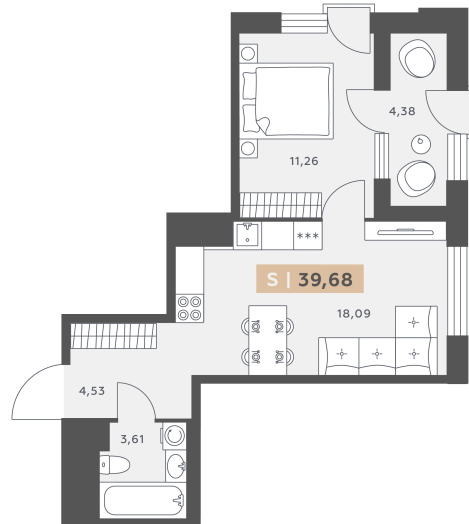

Номер: 391

1 комнатная 39.68 м²

Отсканируйте QR-код и
смотрите на сайте
akvilon-oro.ru

15 259 222 руб.

В ипотеку от 34 426 руб.

Во двор и на улицу

Европланировка

Корпус	2	Этаж	11
Секция	2	Сдача	4 кв. 2027

09.07.2026 17:41 (Мск)

Не является публичной офертой, цена может быть скорректирована.
Информация взята с сайта «akvilon-oro.ru».

На этаже 11

1 комнатная 39.68 м²

2.2 секция / 3-17 этажи

09.07.2026 17:41 (Мск)

Не является публичной офертой, цена может быть скорректирована.

Информация взята с сайта «akvilon-oro.ru».

На генплане 2

1 комнатная 39.68 м²

09.07.2026 17:41 (Мск)

Не является публичной офертой, цена может быть скорректирована.
Информация взята с сайта «akvilon-oro.ru».