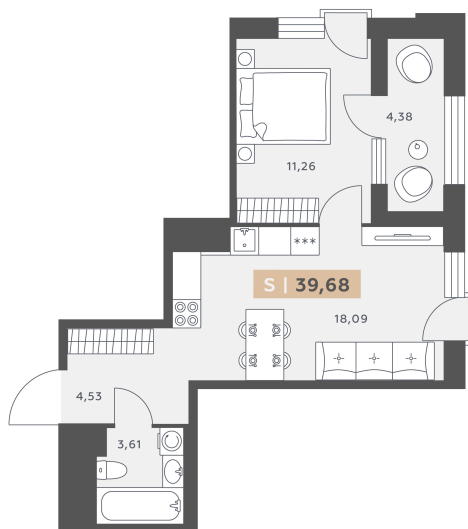

Номер: 380

1 комнатная 39.68 м<sup>2</sup>

Отсканируйте QR-код и  
смотрите на сайте  
akvilon-oro.ru

15 143 713 руб.

В ипотеку от 34 165 руб.

Во двор и на улицу

Европланировка

Корпус	2	Этаж	10
Секция	2	Сдача	4 кв. 2027

# На этаже 10

1 комнатная 39.68 м<sup>2</sup>

2.2 секция / 3-17 этажи

09.07.2026 16:49 (Мск)

Не является публичной офертой, цена может быть скорректирована.

Информация взята с сайта «akvilon-oro.ru».

На генплане 2