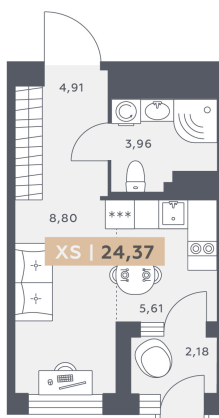

Номер: 271

Студия 24.37 м²

Отсканируйте QR-код и
смотрите на сайте
akvilon-oro.ru

10 305 659 руб.

В ипотеку от 23 250 руб.

Во двор

Европланировка

Корпус	2	Этаж	15
Секция	1	Сдача	4 кв. 2027

09.07.2026 16:51 (Мск)

Не является публичной офертой, цена может быть скорректирована.
Информация взята с сайта «akvilon-oro.ru».

На генплане 2

Студия 24.37 м²

09.07.2026 16:51 (Мск)

Не является публичной офертой, цена может быть скорректирована.
Информация взята с сайта «akvilon-oro.ru».