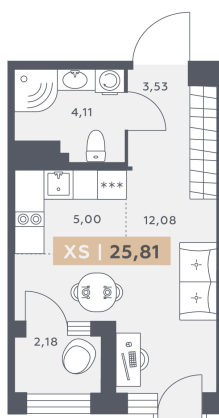

Номер: 265

Студия 25.81 м²

Отсканируйте QR-код и
смотрите на сайте
akvilon-oro.ru

10 603 538 руб.

В ипотеку от 23 922 руб.

Во двор

Европланировка

Корпус	2	Этаж	14
Секция	1	Сдача	4 кв. 2027

09.07.2026 17:02 (Мск)

Не является публичной офертой, цена может быть скорректирована.
Информация взята с сайта «akvilon-oro.ru».

На этаже 14

Студия 25.81 м²

2.1 секция / 3-17 этажи

09.07.2026 17:02 (Мск)

Не является публичной офертой, цена может быть скорректирована.
Информация взята с сайта «akvilon-oro.ru».

На генплане 2

Студия 25.81 м²

09.07.2026 17:02 (Мск)

Не является публичной офертой, цена может быть скорректирована.
Информация взята с сайта «akvilon-oro.ru».