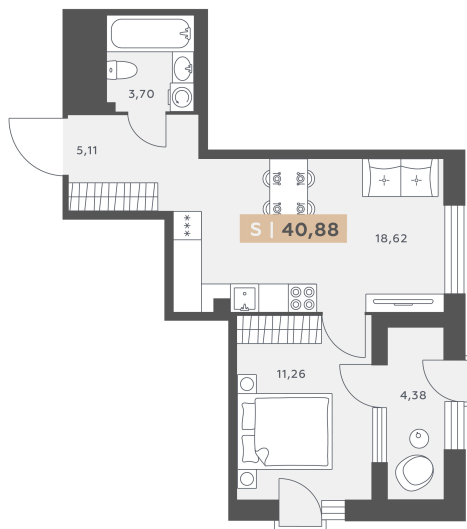

Номер: 297

Отсканируйте QR-код и
смотрите на сайте
akvilon-oro.ru

1 комнатная 40.88 м²

14 325 735 руб.

В ипотеку от 32 320 руб.

Во двор и на улицу

Европланировка

Корпус	2	Этаж	2
Секция	2	Сдача	4 кв. 2027

09.07.2026 16:48 (Мск)

Не является публичной офертой, цена может быть скорректирована.
Информация взята с сайта «akvilon-oro.ru».

На этаже 2

1 комнатная 40.88 м²

2.2 секция / 2 этаж

09.07.2026 16:48 (Мск)

Не является публичной офертой, цена может быть скорректирована.
Информация взята с сайта «akvilon-oro.ru».

На генплане 2

1 КОМНАТНАЯ 40.88 м²

09.07.2026 16:48 (Мск)

Не является публичной офертой, цена может быть скорректирована.
Информация взята с сайта «akvilon-oro.ru».